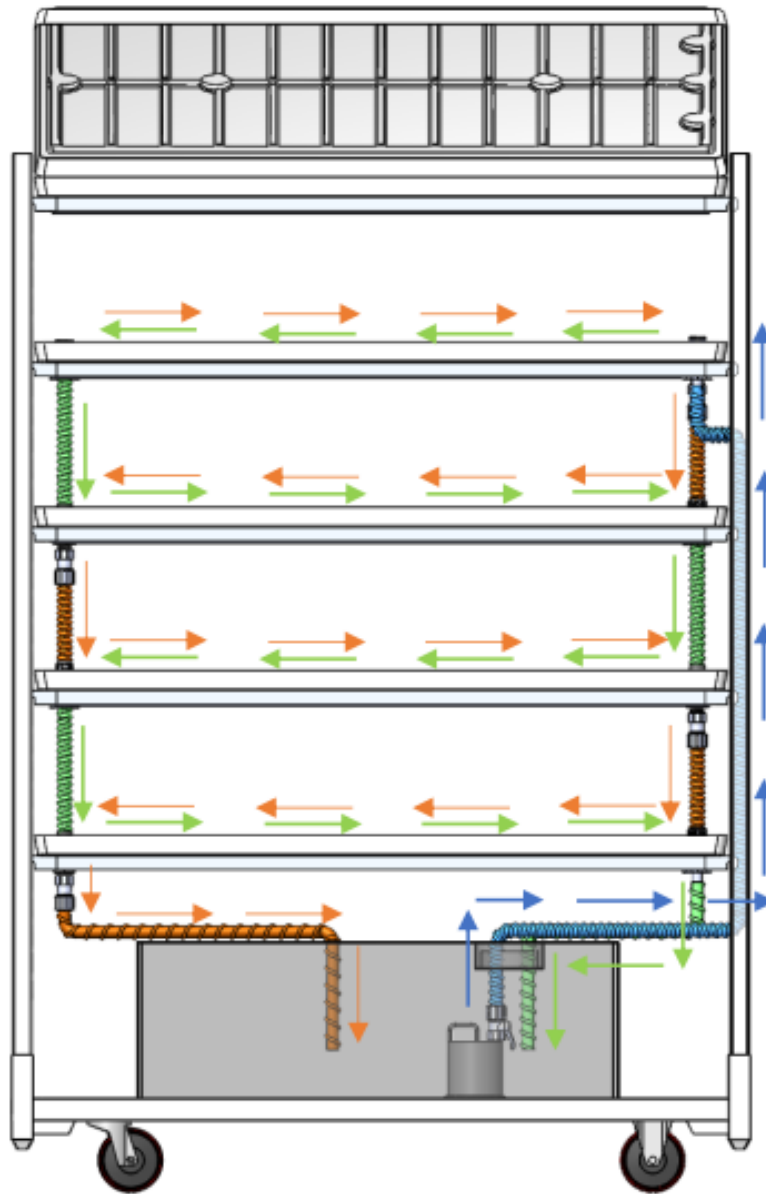

## AGRICULTURE VERTICALE CHARIOT HORTI-GROW

→ **Approvisionnement**

→ **Trop-plein**

→ **Aspiration**

Ets JOLLY - Route de Beaufort - 49800 Brain sur l'Authion

Tél. 02 41 80 40 34 | Fax. 02 41 54 99 55

info@etsjolly.com