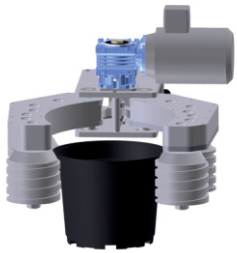

Dépileur de pots Potjet

En un coup d'oeil

- Commande électrique
- Utilisable pour les pots en plastique neufs ronds et empilables de 12 - 40 cm de diamètre
- Adapté à toutes les rempoteuses Mayer
- Adaptation rapide aux différentes tailles de pots
- Aucun changement des données de pots n'est nécessaire
- Réglage centralisé de la taille de pot, hauteur de magasin et positionnement par manivelle
- Synchronisé par rapport à la vitesse de pots de la machine (entraînement par motoréducteur)
- Utilisable aussi avec des pots électrostatiques
- Avec convoyeur magasin et commande

ACCESSORIES :

Tapis de stockage pour dépileur de pots, éjecteur à air

Grâce à une vaste gamme d'accessoires, nous sommes en mesure de vous offrir également des solutions individuelles pour des cas d'application spéciaux. Contactez nous à ce sujet.

SPECIFICATIONS TECHNIQUES :

Taille de pots:	12 - 40 cm Ø (pots ronds)
Entraînement :	électrique
Poids:	env. 28 kg
Compatibilité :	toutes les rempoteuses Mayer et la plupart de marques externes