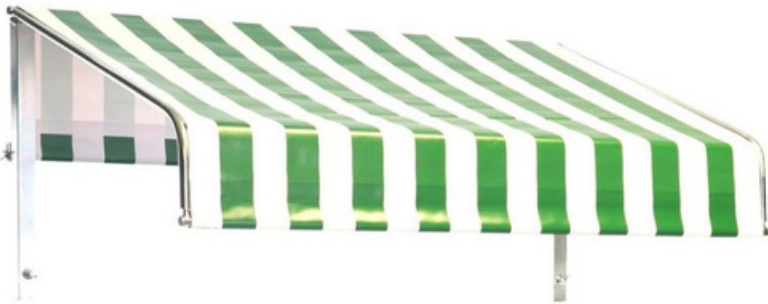

HORTI-ROOF POUR CHARIOT DANOIS HORTI INNOVATION;

Description :

L'Horti-Roof permet d'équiper facilement le chariot danois d'un toit qui protège vos produits de la pluie et du soleil. Vous pouvez également personnaliser l'Horti-Roof avec vos propres couleurs ou votre logo.

Possibilité d'y mettre son logo et/ou un texte.

Protège les produits.

Très esthétique.

Caractéristiques techniques.

- **Avant du toit:** Étendue sur 25 cm soit une largeur totale de 85 cm.
- **Hauteur:** Ajustable sur 40 cm soit une hauteur minimale de 192 cm et maximale de 232 cm pour un chariot équipée de montant standard.
- **Matériau du toit:** Bisonyl 510 gr (bâches).
- **Encre:** Résistantes à l'eau et aux UV.
- **Couleurs disponibles:**
 - Vert / Blanc.
 - Rouge / Blanc.
 - Jaune / Blanc.
 - Gris / Blanc.
 - Propre conception (nous contacter).