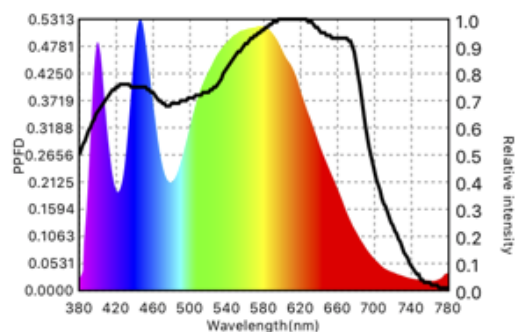

Nom du produit: D-Light diffuse W/W/UV