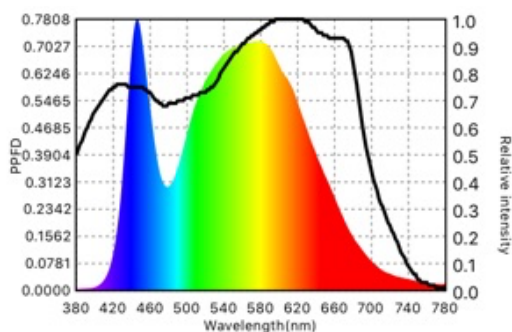

Nom du produit: D-Light diffuse W/W/W