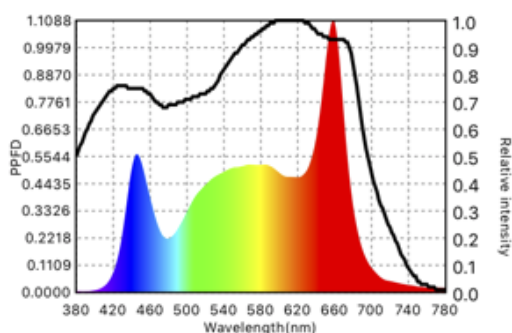

Nom du produit: D-Light diffuse W/W/R