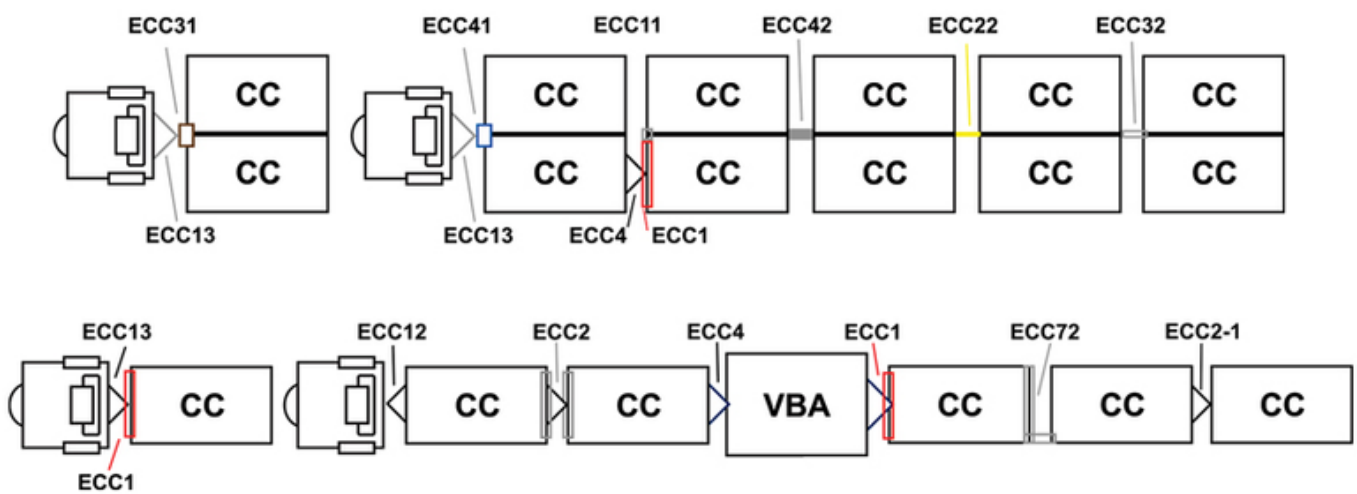

## CROCHET D'ATTELAGE CC ECC2 - HORTI INNOVATIONS

Ets JOLLY - Route de Beaufort - 49800 Brain sur l'Authion

Tél. 02 41 80 40 34 | Fax. 02 41 54 99 55

info@etsjolly.com

www.etsjolly.com