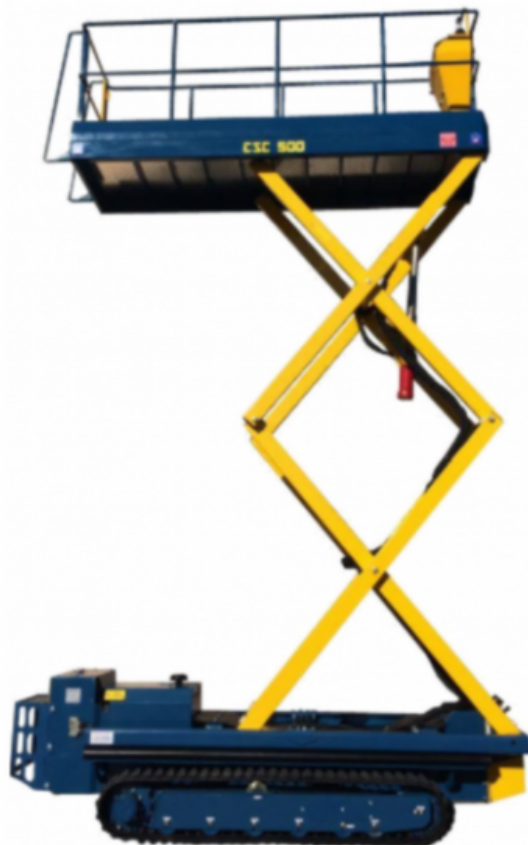

## PLATEFORME D'ELAGAGE CSC500 - PAZZAGLIA

### Description

Plateforme d'élagage permettant de faciliter le travail en hauteur.

### Caractéristiques techniques

- **Longueur:** 360 cm.
- **Largeur:** 107 cm à 157 cm.
- **Hauteur:** 500 cm.
- **cc:** 1505cc.
- **Moteur;** Kubota V-1505 4-cylindres diesel (dépotentialisé) refroidi par liquide.
- **Puissance:** 25 CV à 2300 TR/min.
- **Chenilles:** en caoutchouc de 23 cm.
- **Vitesse lente:** 0-2.5 km/h.
- **Vitesse rapide:** 0-5 km/h.
- **Poids:** 2350 Kg.
- **Option:**
  - Extension hydraulique de la plate-forme 96-156 cm.