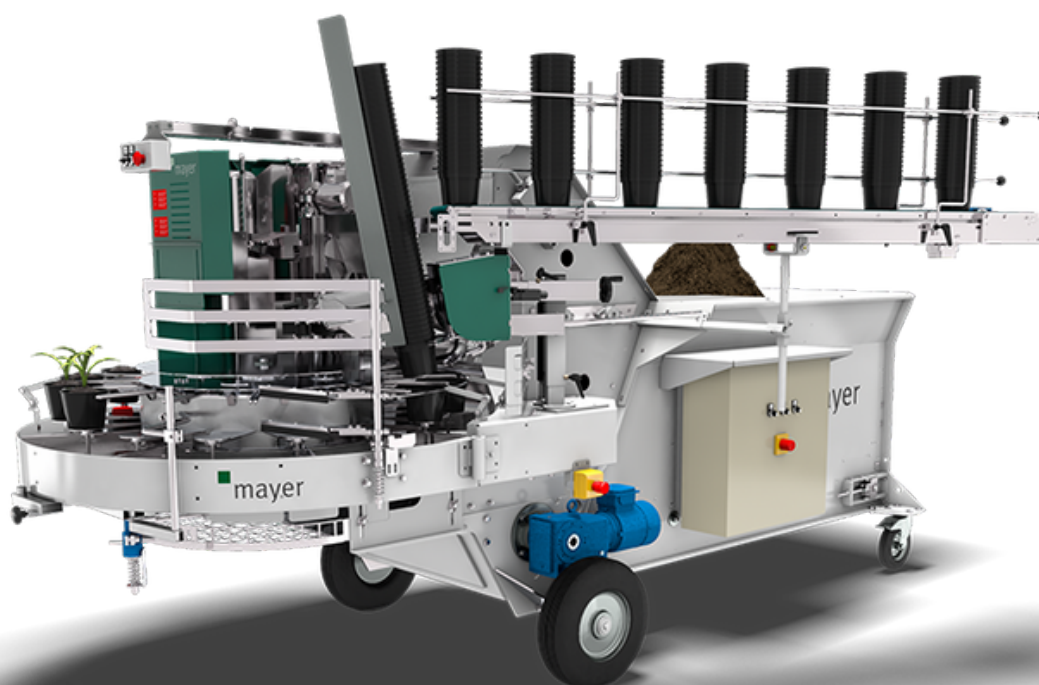

## DÉPILEUR SIMPLE M100 - MAYER

### Description

Le dépilleur à double pince M100 impressionne par son mouvement d'éjection simultané des deux côtés. Les avantages de ce dépilleur se manifestent dans l'utilisation de grands pots, de pots carrés ainsi que de pots peu communs. La conception parallèle de l'éjection permet de dépiler et de séparer plus facilement les pots lourds ou légèrement collés. Ce dépilleur peut traiter des pots ronds jusqu'à 40 cm et des pots carrés jusqu'à 28 cm. Vous pouvez basculer entre deux tailles de pot en quelques minutes.