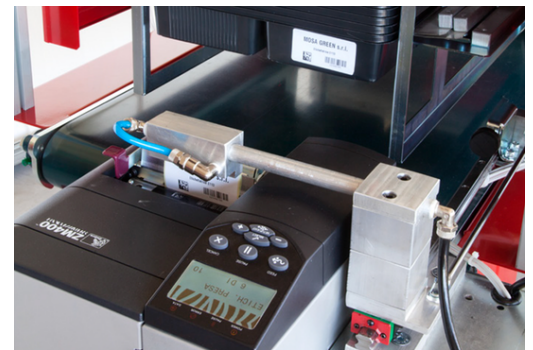

### Description

Dépilleur pour plaques de pots. Peut être équipée de 1, 2 ou 3 unités d'impression et d'étiquetage ainsi que d'un outil de gestion des étiquettes à l'aide d'un ordinateur personnel.

Le panneau de contrôle est simple et intuitif, permettant de régler et de contrôler toutes les fonctionnalités. De plus, il est équipé d'un système de diagnostic pour une identification rapide de toutes les alarmes de la machine.

Une application particulière de l'imprimante/étiqueteuse permet d'appliquer une petite étiquette (environ 15 x 35 mm) sur une petite zone, ce qui permet de réutiliser complètement les plaques non utilisées ou de récupérer sans avoir à retirer l'étiquette déjà appliquée.

### Caractéristiques techniques

- **Poids:** 500 Kg.
- **Besoin électrique:** 400 V, 3 ph + N + PE, 50 Hz.
- **Puissance:** 1.5 Kw.
- **Consommation en air:** 250 l/min.
- **Taille des étiquettes:** 25x25 à 40x100 mm.
- **Rendement max:** 600 plaques / min.
- **Option:** Tapis convoyeur connexion.

### Caractéristiques principales

- Dépilleur efficace et intuitif.
- Peut être équipé d'une imprimante/étiqueteuse.