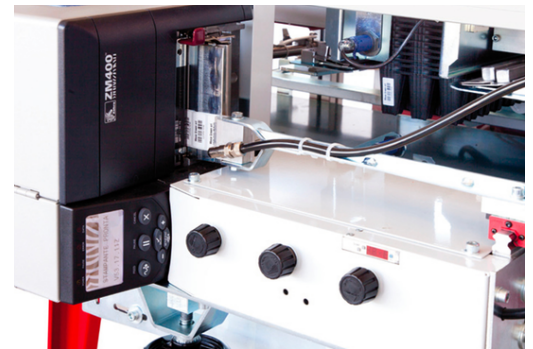

### Description

Dépilleur pour plaques de pots. Peut être équipée de 1, 2 ou 3 unités d'impression et d'étiquetage ainsi que d'un outil de gestion des étiquettes à l'aide d'un ordinateur personnel.

Le panneau de contrôle est simple et intuitif, permettant de régler et de contrôler toutes les fonctionnalités. De plus, il est équipé d'un système de diagnostic pour une identification rapide de toutes les alarmes de la machine.

Une application particulière de l'imprimante/étiqueteuse permet d'appliquer une petite étiquette (environ 15 x 35 mm) sur une petite zone, ce qui permet de réutiliser complètement les plaques non utilisées ou de récupérer sans avoir à retirer l'étiquette déjà appliquée.

### Caractéristiques techniques

- **Poids:** 500 Kg.
- **Besoin électrique:** 400 V, 3 ph + N + PE, 50 Hz.
- **Puissance:** 1.5 Kw.
- **Consommation en air:** 250 l/min.
- **Taille des étiquettes:** 25x25 à 40x100 mm.
- **Rendement max:** 600 plaques / min.
- **Option:** Tapis convoyeur connexion.