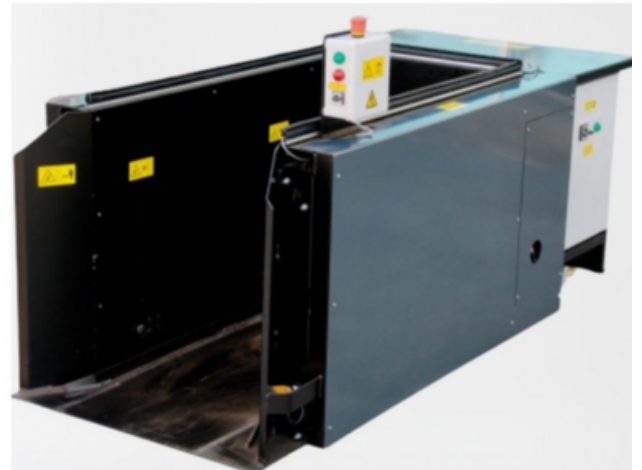

### Description :

Dépilleur empileur de chariots danois, conçu pour dépiler et empiler jusqu'à une hauteur maximale de 14 chariots. Entrée et sortie du même côté. Facile à utiliser et à placer/déplacer.

**Minimum de commande de 1000 € sur les produits Horti innovation**

Raccordement nécessaires.

En option: Compresseur intégré.

### Caractéristiques techniques.

- **Air comprimé:** Jusqu'à 8 Bar.
- **Alimentation:** 220 V.
- **Capacité:** 3 à 4 chariot par minute
- **Dimensions:** 1 700 x 1 100 x 1 300 mm.

Ets JOLLY - Route de Beaufort - 49800 Brain sur l'Authion