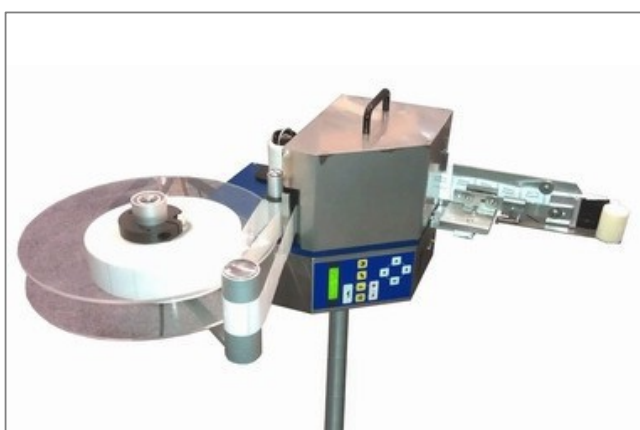

JOLLY

Etiqueteuse

**Pour l'application automatique
d'étiquettes autocollantes pré-imprimées
sur les pots
sans imprimante**

Adapté aux rouleaux avec étiquettes
imprimées de différentes tailles.
Utilisable au tapis de départ de la
rempoteuse.

Performance: jusqu'à 8.000 étiquettes/h
(dépend de la taille des étiquettes)

**Pour l'impression et l'application
d'étiquettes autocollantes sur les pots
avec imprimante à transfert thermique**

Logiciel de modèles d'étiquettes inclus.
Chargement directement par PC ou support
de données.

Performance: jusqu'à 4.500 étiquettes/h
(dépend de la taille des étiquettes)