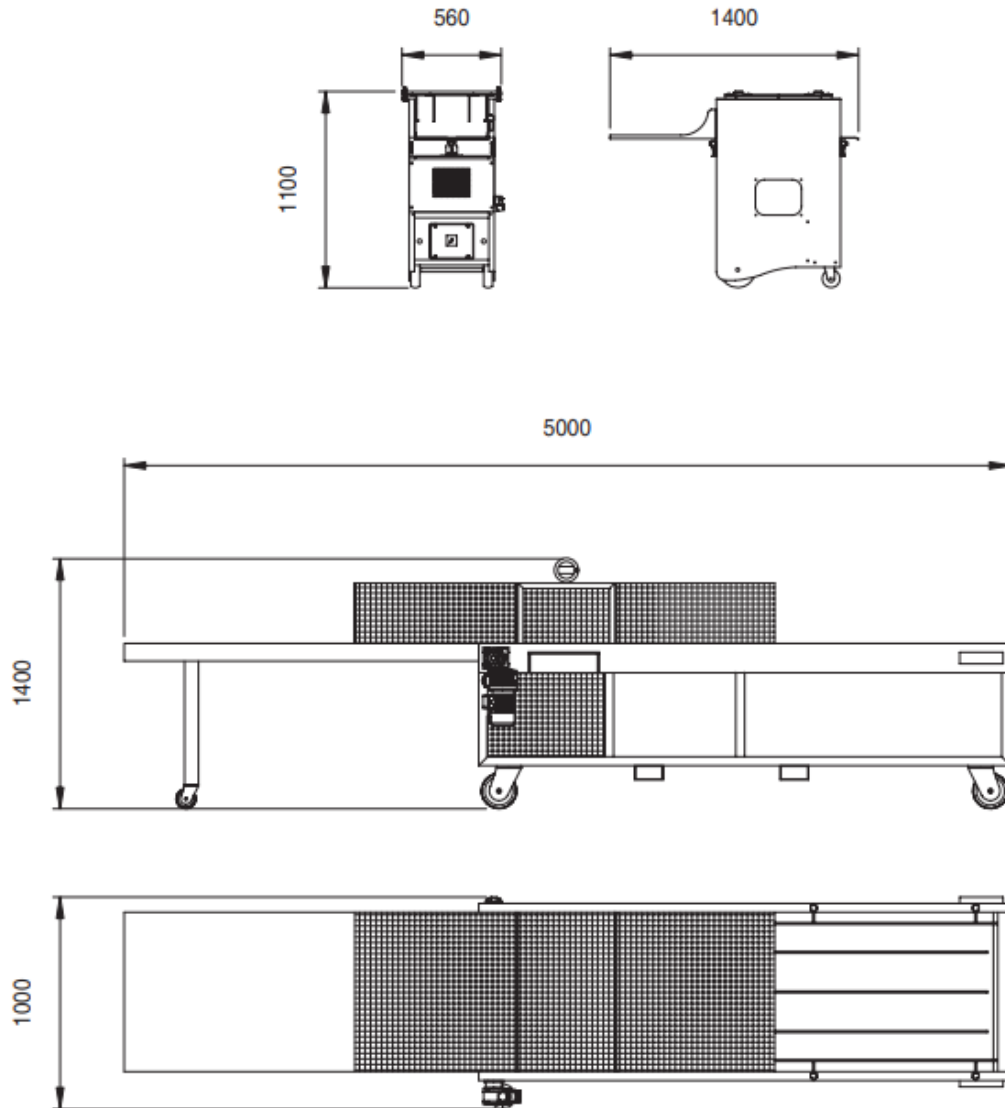

EXTRACTEUR JEUNES PLANTS GERMA G/EA

- ✓ Insertion automatique des plaques
- ✓ Moteur électrique.
- ✓ Plaque polystyrène ou polypropylène.
- ✓ Matrice d'extraction interchangeable