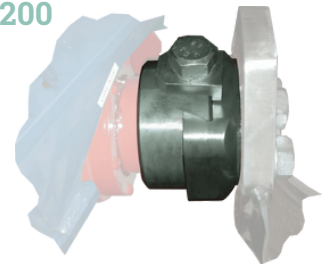

PAZZAGLIA

ACCESSOIRES POUR ARRACHEUSE FZ 200AV

GRUE

- Pivotement gauche
- Droit de 90°
- Extension hydraulique de 70 cm

TONDEUSE

- Tondeuse de 85 cm à 105 cm pour couper les mauvaises herbes.
- Bras coupeur avant de 80cm de large.

LIEUSE D'ARBRES LRP

- Avec système de serrage spécial pour attacher les arbustes du sol jusqu'à 3,5 m de hauteur.
- Tête pivotante avec rotation de 45°.

LIEUSE D'ARBRES LP

- Rotation à 180°
- Coupe automatique de la ficelle

ÉLÉVATEUR VERTICAL

- Ce dispositif permet de relever verticalement l'unité de coupe de 35 cm.

QRB 120 - QRB 200

- Système de lame à dégagement rapide

Ets JOLLY - Route de Beaufort - 49800 Brain sur l'Authion

Tél. 02 41 80 40 34 | Fax. 02 41 54 99 55

info@etsjolly.com

www.etsjolly.com

PAZZAGLIA

ACCESSOIRES POUR ARRACHEUSE FZ 161 T

TRANCHEUR

- Profondeur de fouille max de 80 cm
- Largeur de coupe de 12 cm à 20 cm
- Rotation hydraulique gauche/droite
- Élévation verticale de 35 cm