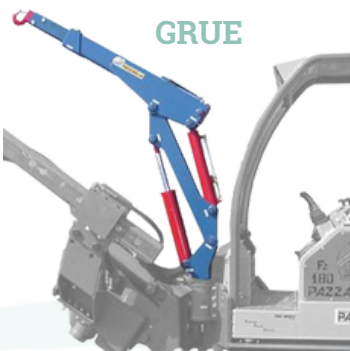

PAZZAGLIA

ACCESSOIRES POUR ARRACHEUSE FZ 200AV

GRUE

- Pivotement gauche
- Droit de 90°
- Extension hydraulique de 70 cm

TONDEUSE

- Tondeuse de 85 cm à 105 cm pour couper les mauvaises herbes.
- Bras coupeur avant de 80cm de large.

LIEUSE D'ARBRES LRP

- Avec système de serrage spécial pour attacher les arbustes du sol jusqu'à 3,5 m de hauteur.
- Tête pivotante avec rotation de 45°.

LIEUSE D'ARBRES LP

- Rotation à 180°
- Coupe automatique de la ficelle

ÉLÉVATEUR VERTICAL

- Ce dispositif permet de relever verticalement l'unité de coupe de 35 cm.

QRB 120 - QRB 200

- Système de lame à dégagement rapide

Ets JOLLY - Route de Beaufort - 49800 Brain sur l'Authion

Tél. 02 41 80 40 34 | Fax. 02 41 54 99 55

info@etsjolly.com

www.etsjolly.com

PAZZAGLIA

ACCESSOIRES POUR ARRACHEUSE FZ 161 T

TRANCHEUR

- Profondeur de fouille max de 80 cm
- Largeur de coupe de 12 cm à 20 cm
- Rotation hydraulique gauche/droite
- Élévation verticale de 35 cm