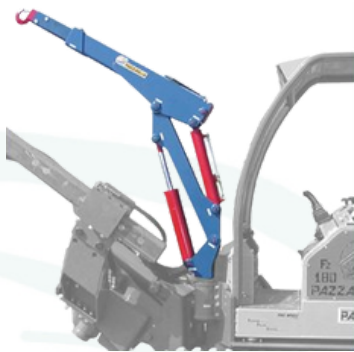

# PAZZAGLIA

## ACCESSOIRES POUR ARRACHEUSE FZ 200AV

### GRUE

- Pivotement gauche
- Droit de 90°
- Extension hydraulique de 70 cm

### QRB 120 - QRB 200

- Pivotement gauche
- Droit de 90°
- Extension hydraulique de 70 c