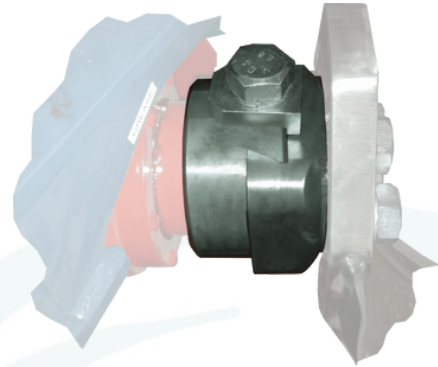

## ACCESSOIRES POUR ARRACHEUSE FZ 200AV

### GRUE

- Pivotement gauche
- Droit de 90°
- Extension hydraulique de 70 cm

### QRB 120 - QRB 200

- Pivotement gauche
- Droit de 90°
- Extension hydraulique de 70 c