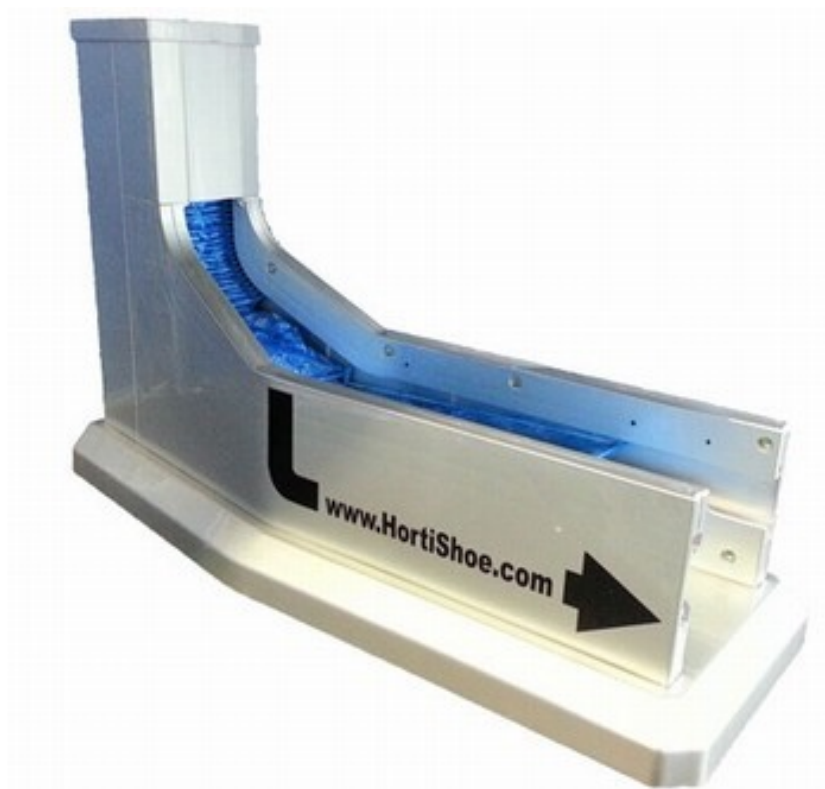

HORTI SHOE - HORTI INNOVATIONS

Description :

Avec le Horti-Shoe, vous pouvez facilement fournir vos clients et visiteurs avec une SURCHAUSSURE! Il n'est donc plus nécessaire de se pencher pour mettre les couvre-chaussures grâce à ce distributeur pratique. Son utilisation est simple: Déplacez-y vos chaussures, de l'avant vers l'arrière et elles seront automatiquement recouvertes d'une protection hygiénique

Le distributeur horti-shoe est l'appareil idéal qui recouvre votre chaussure d'une protection. Parfait pour les différentes fonctions, par exemple: l'horticulture, les piscines, les hôpitaux, les cabinets médicaux, cabinets dentaires, les crèches, l'industrie agro-alimentaire, les usines, les techniciens de nettoyage, agents immobiliers (visites), etc.

Vos visiteurs apprécieront certainement cette première impression très professionnelle.

Minimum de commande de 1000 € sur les produits Horti innovation

Caractéristiques techniques.

Dimensions: 62 x 23 x 38 cm.

Poids: 2.7 Kg.

Type protection: PE S800.

Offre de lancement temporaire: 100 protections PE.

Simple d'utilisation.

Pas besoins d'énergie pour fonctionner.

Contiens maximum 50 protection.

Ets JOLLY - Route de Beaufort - 49800 Brain sur l'Authion