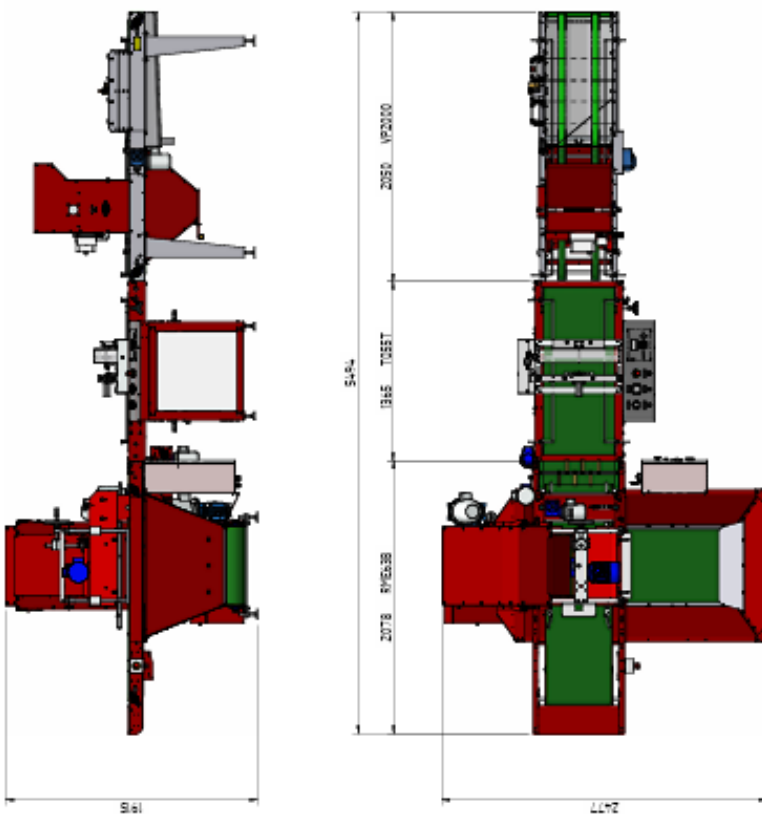

LIGNE DE SEMIS TO55.T - MOSA GREEN

Modèle	TO55.T	Modèle	TO55.T
Année	2023	Année	2023
Marque	MOSA GREEN	Marque	MOSA GREEN
Matériau	Acier	Matériau	Acier
Capacité	910,16 kg	Capacité	910,16 kg
Largeur	1,915 m	Largeur	1,915 m
Poids	14111,2023	Poids	14111,2023
Version	A2	Version	A2
Échelle	1:25	Échelle	1:25
Page	1/2	Page	1/2