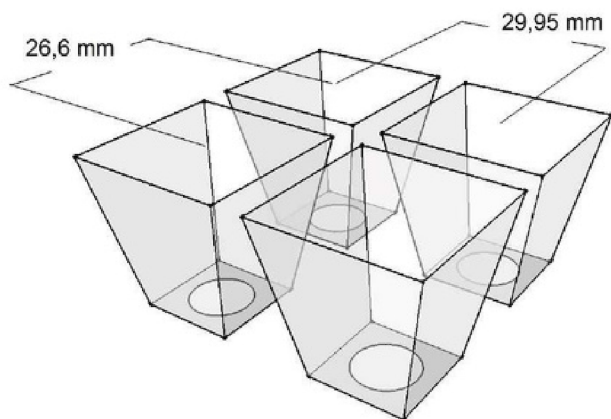

EURO FORMAT 600x400mm
REFERENCE : EURO 300

DONNEES PLAQUES

- Nombre d'alvéoles 300 (20x15)
- Longueur 598 mm
- Largeur 398 mm
- Hauteur 49 mm
- Densité de plants 1250 / m²
- Poids 1,43 kg

DONNEES ALVEOLES

- Dimensions (haut) 24,5x22,8 mm
- Dimensions (bas) ///
- Profondeur 47,4 mm
- Trou de drainage Ø 12 mm
- Volume 19 cc / cm³

CONVIENT POUR LA CULTURE DE SEMIS DE:
Brocolis, choux, salades, tomates et poireaux

CONDITIONNEMENT

*Palette standard (100x120x250cm) / Palette Messagerie(100x120x205cm)**

Quantité par palette (unités) / Quantité par palette (unités)

235

190

LIVRAISON

Camion / Conteneur 40'HC / Conteneur 20'dry