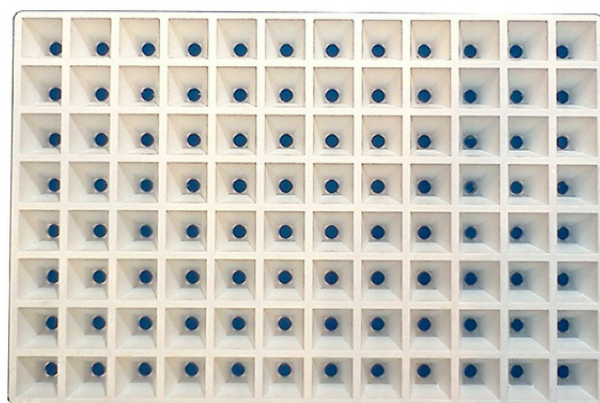

EURO FORMAT 600x400mm
REFERENCE : EURO 96

DONNEES PLAQUES

- Nombre d'alvéoles 96 (8x12)
- Longueur 595 mm
- Largeur 394 mm
- Hauteur 65 mm
- Densité de plants 399 / m²
- Poids 1,32 kg

DONNEES ALVEOLES

- Dimensions (haut) 54x52,5 mm
- Dimensions (bas) ///
- Profondeur 63 mm
- Trou de drainage Ø 20 mm
- Volume 113 cc / cm³