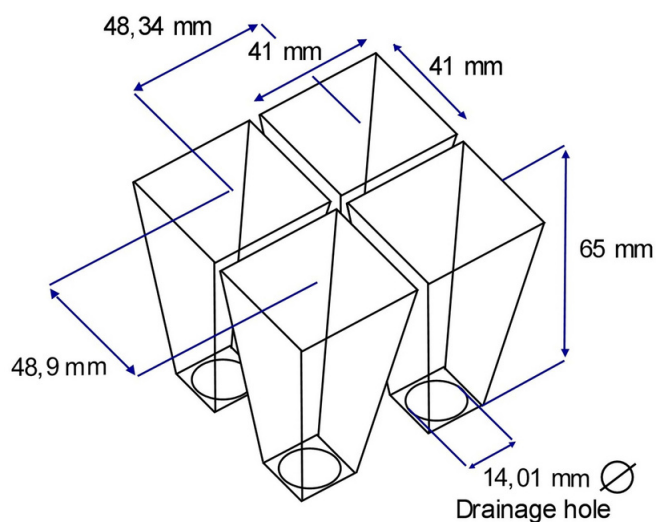

EURO FORMAT 600x400mm
REFERENCE : EURO 96

DONNEES PLAQUES

- Nombre d'alvéoles 96 (8x12)
- Longueur 595 mm
- Largeur 394 mm
- Hauteur 65 mm
- Densité de plants 399 / m²
- Poids 1,32 kg

DONNEES ALVEOLES

- Dimensions (haut) 54x52,5 mm
- Dimensions (bas) ///
- Profondeur 63 mm
- Trou de drainage Ø 20 mm
- Volume 113 cc / cm³