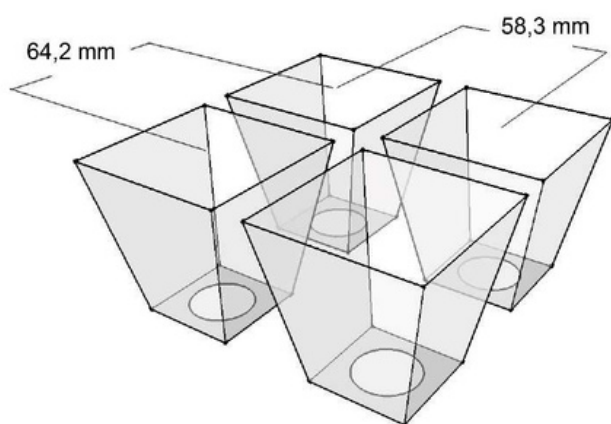

EURO FORMAT 600x400mm
REFERENCE : EURO 60

DONNEES PLAQUES

- Nombre d'alvéoles 60 (10x6)
- Longueur 593 mm
- Largeur 393 mm
- Hauteur 65 mm
- Densité de plants 250 / m²
- Poids 1,28 kg

DONNEES ALVEOLES

- Dimensions (haut) 54x52,5 mm
- Dimensions (bas) ///
- Profondeur 63 mm
- Trou de drainage Ø 20 mm
- Volume 113 cc / cm³

CONVIENT POUR LA CULTURE DE SEMIS DE:
Plants greffés, piments et cucurbitacées (melons, pastèques, potimarrons, courges, concombres...)

CONDITIONNEMENT

*Palette standard (100x120x250cm) / Palette Messagerie(100x120x205cm)**

Quantité par palette (unités) / Quantité par palette (unités)
180 145

LIVRAISON

Camion / Conteneur 40'HC / Conteneur 20'dry
26 PAL 22 PAL 10 PAL*

OPTIONS (surcoût)

Couleur / Gravure / Plaque de démoulage

Blanc par défaut / SPID par défaut / sous consultation