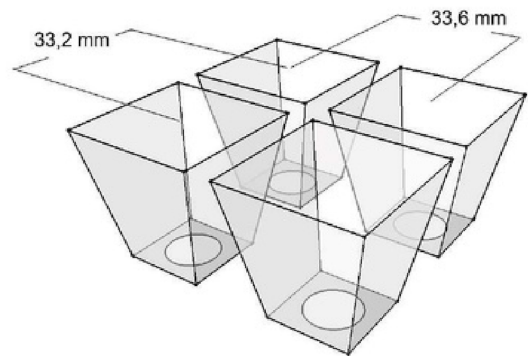

## PLAQUE RÉFÉRENCE : DANISH 128

Plaques à pied  
Emboitement sur 1 cm  
Format 540x300 mm

### DONNÉES PLAQUES

- Nombre d'alvéoles 128 (16x8)
- Longueur 538 mm
- Largeur 298 mm
- Hauteur 125 mm
- Densité de plants 790 / m<sup>2</sup>
- Poids 1,25 kg

### DONNÉES ALVÉOLES

- Dimensions haut 31,9x31,9 mm
- Profondeur 40 mm
- Trou de drainage Ø 11 mm
- Volume 30,8 cc / cm<sup>3</sup>

### CONDITIONNEMENT

Palette standard (90x110x250cm) / Palette Messagerie (90x110x205cm)\*  
Quantité par palette (unités) / Quantité par palette (unités) **120 - 96**