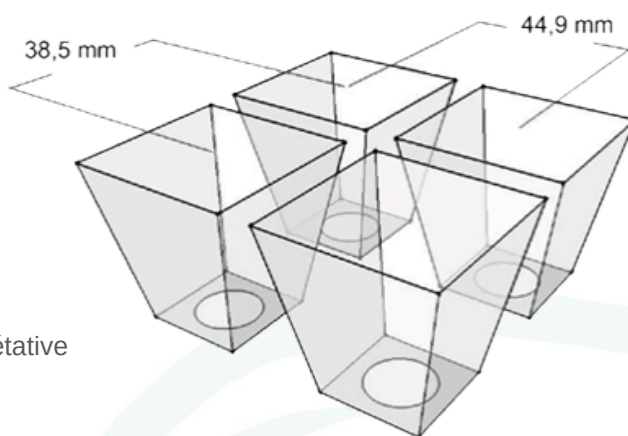

PLAQUE RÉFÉRENCE : DANISH 84

Plaques à pied
Emboîtement sur 1 cm
Format 540x300 mm

DONNÉES PLAQUES

- Nombre d'alvéoles 84 (12x7)
- Longueur 538 mm
- Largeur 298 mm
- Hauteur 125 mm
- Densité de plants 518 / m²
- Poids 1,12 kg

DONNÉES ALVÉOLES

- Dimensions haut 37x37 mm
- Profondeur 40 mm
- Trou de drainage Ø 11 mm
- Volume 39,5 cc / cm³

CONVIENT POUR LA LOGISTIQUE DE :

Plants de fleurs: plantes bouturées, multiplication végétative

CONDITIONNEMENT

Palette standard (90x110x250cm) / Palette Messagerie (90x110x205cm)*
Quantité par palette (unités) / Quantité par palette (unités) **120 - 96**

LIVRAISON

Camion / Conteneur 40'HC / Conteneur 20'dry
30 PAL 26 PAL 12 PAL*