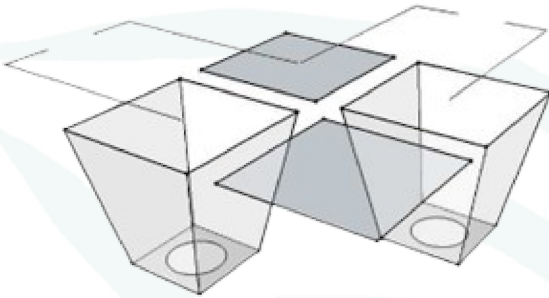

PLAQUE FRAISES RÉFÉRENCE : F75

Plaques à pied
Emboîtement sur 5,5 cm

DONNÉES PLAQUES

- Nombre d'alvéoles 75
- Longueur 600 mm
- Largeur 400 mm
- Hauteur 113 mm
- Densité de plants 312/ m²
- Poids 1,34 kg

DONNÉES ALVÉOLES

- Dimensions alvéole: 41,5 x 41,5mm
- Profondeur alvéole: 58mm
- Volume alvéole: 65,1 cc/cm³
- Trou de drainage: 15 mm

CONVIENT POUR LA CULTURE DE SEMIS
DE: Eco plant (MiniTray-plants)

CONDITIONNEMENT

Palette standard (100x120x250cm) / Palette Messagerie(100x120x205cm)*
Quantité par palette (unités) **195** / Quantité par palette (unités) **155**

LIVRAISON

Camion / Conteneur 40'HC / Conteneur 20'dry
26 PAL 22 PAL 10 PAL*