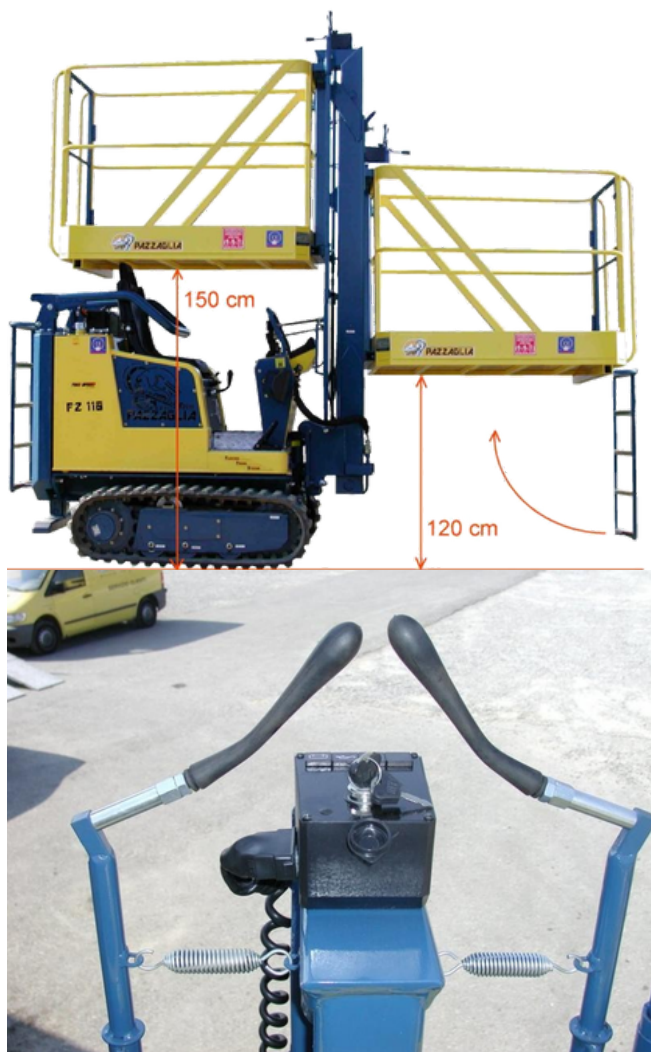

PLATEFORME D'ÉLAGAGE CP150/CP300 POUR ARRACHEUSE- PAZZAGLIA

Description

Le CP300 comprend un système de largage rapide des accessoires.

Caractéristiques techniques

- **Hauteur réglable hydrauliquement:**
 - CP150 - 1,5 m.
 - CP300 - 3 m.
- **Capacité de charge: 2 personnes ou 200 kg.**
- **Disposition des leviers de conduite, de montée et descente et d'allumage:** Sur la plateforme d'élagage.