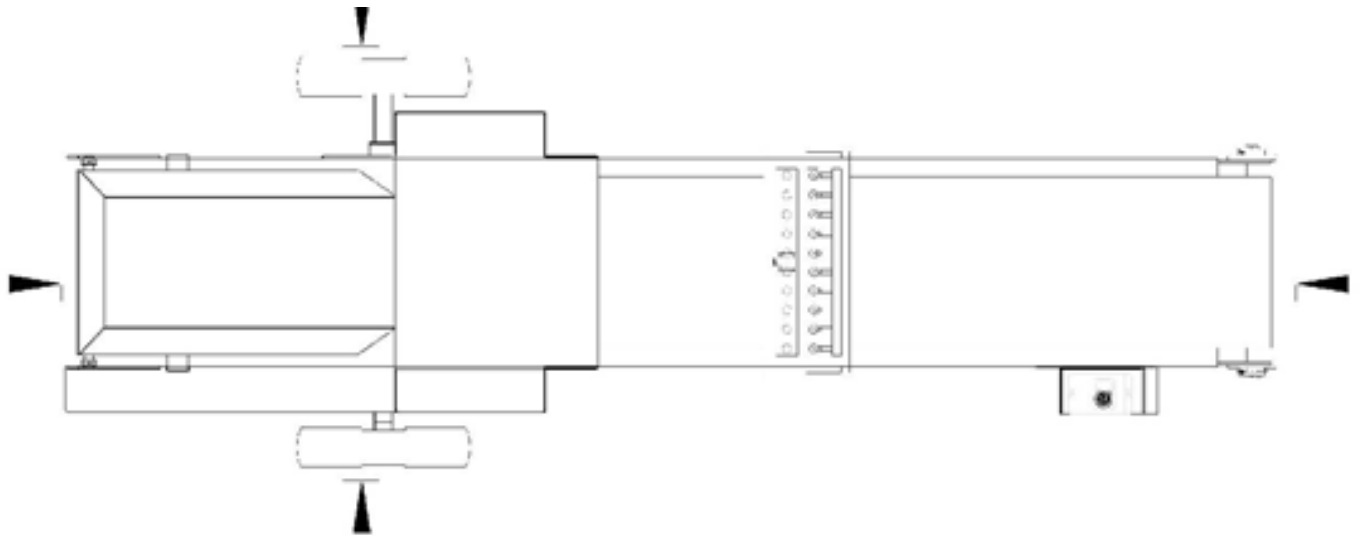

GCS 100 À ROULEAU

1000 cm x 4000 cm x 1100 cm

1200 Kg.

400 V. 3Ph 50Hz

150 Lt/Min a 6/8 Bar