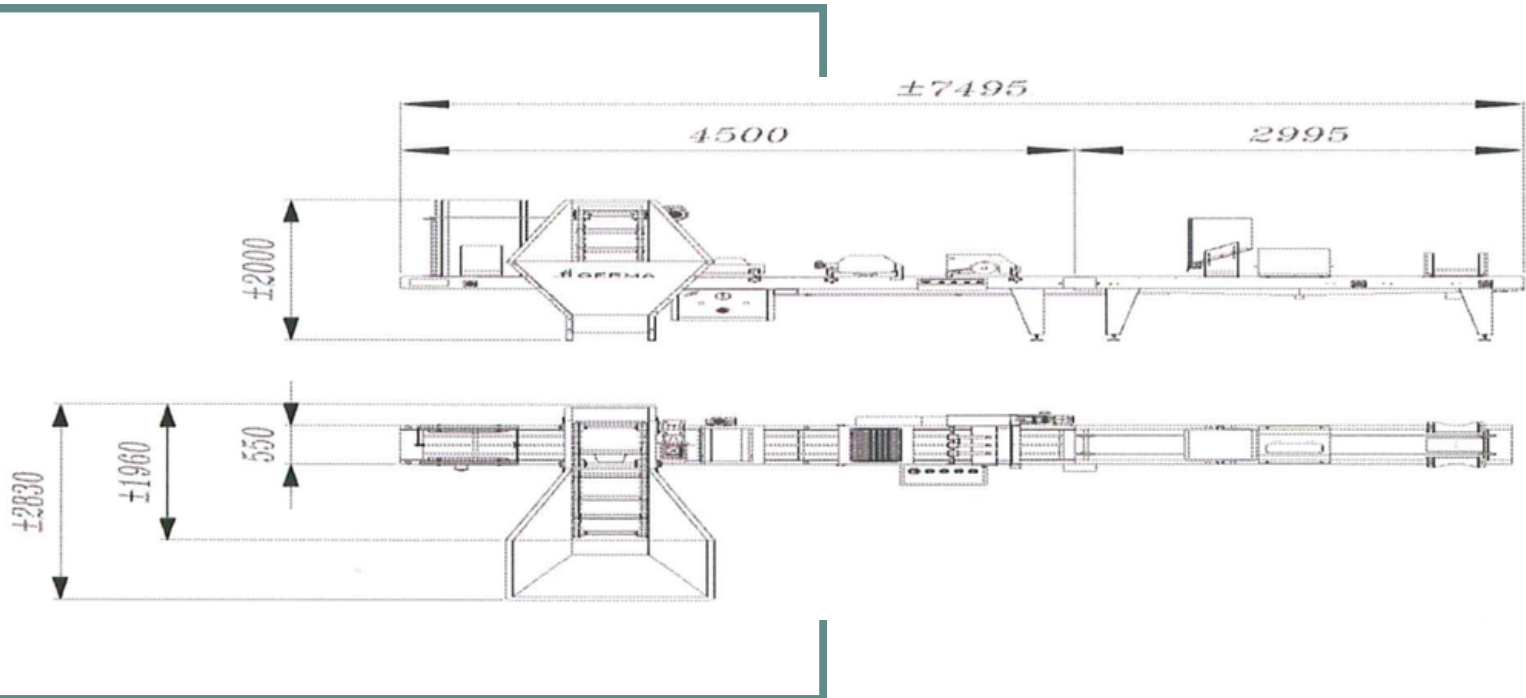

REMP LISSEUSE GR400 GERMA

700 plaques/h

**400 v. 50 Hz triphasé. 20,0A
- 6.2 kW.**

**Dimensions max: 600 x 400
mm.**

180 Lt/min à 6 bar.