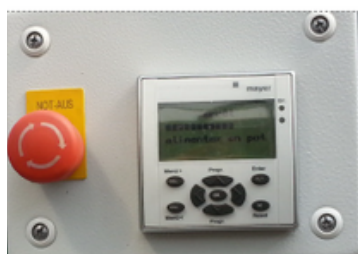

## ACCESSOIRES REMPOTEUSE MAYER TM1010 T16

Tapis d'alimentation de terreau sur couronne centrale pour le rempotage des racines nues

Convoyeur de repiquage avec pupitres

Forêt standard (rainure simple) ou spécial (double rainure) de 2 à 22cm

**Contrôle PLC** : pour mémoriser les différentes vitesses de moteur (alimentation terreau et rotation) en fonction des diamètres de pots

Plaque de forêt de 4 à 29cm