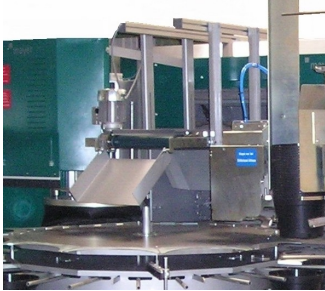

ACCESSOIRES REMPOTEUSES MAYER

Doseur d'engrais (mécanique ou pneumatique)

Extension de trémie (différentes capacités)

Tapis de stockage de pots

Tapis d'alimentation de terreau sur couronne centrale pour le repotage des racines nues

Table tournante

Convoyeur de repiquage avec pupitres

Pupitre de repiquage sur pied

Attelage avec châssis renforcé

Pneus spéciaux pour terrains difficiles ou accidentés

Brosse rotative

Adaptateur pour pots fertiles

Forêt standard (rainure simple) ou spécial (double rainure) de 2 à 22cm

Plaque de forêt de 4 à 29cm

Contrôle PLC : pour mémoriser les différentes vitesses de moteur (alimentation terreau et rotation) en fonction des diamètres de pots