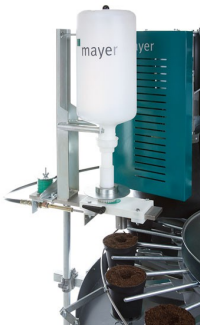

ACCESSOIRES REMPOTEUSES MAYER

Doseur d'engrais (mécanique ou pneumatique)

Extension de trémie (différentes capacités)

Tapis de stockage de pots

Tapis d'alimentation de terreau sur couronne centrale pour le repotage des racines nues

Table tournante

Convoyeur de repiquage avec pupitres

Pupitre de repiquage sur pied

Attelage avec châssis renforcé

Pneus spéciaux pour terrains difficiles ou accidentés

Brosse rotative

Adaptateur pour pots fertiles

Forêt standard (rainure simple) ou spécial (double rainure) de 2 à 22cm

Plaque de forêt de 4 à 29cm

Contrôle PLC : pour mémoriser les différentes vitesses de moteur (alimentation terreau et rotation) en fonction des diamètres de pots