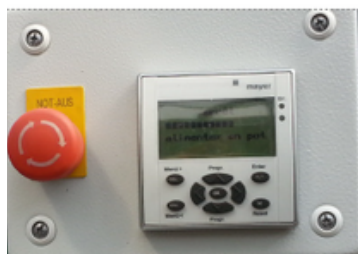

www.etsjolly.com

mayer

ACCESSOIRES REMPOTEUSE TM2105

Tapis d'alimentation de terreau sur couronne centrale pour le rempotage des racines nues

Convoyeur de repiquage avec pupitres

Forêt standard (rainure simple) ou spécial (double rainure) de 2 à 22cm

Contrôle PLC : pour mémoriser les différentes vitesses de moteur (alimentation terreau et rotation) en fonction des diamètres de pots

Plaque de forêt de 4 à 29cm

Autres accessoires possibles :

- Tapis de trémie à terreau avec variateur de vitesses
- Moteur de forêt 2 vitesses pour les forêts de plus de 12cm
- Compteur de pots