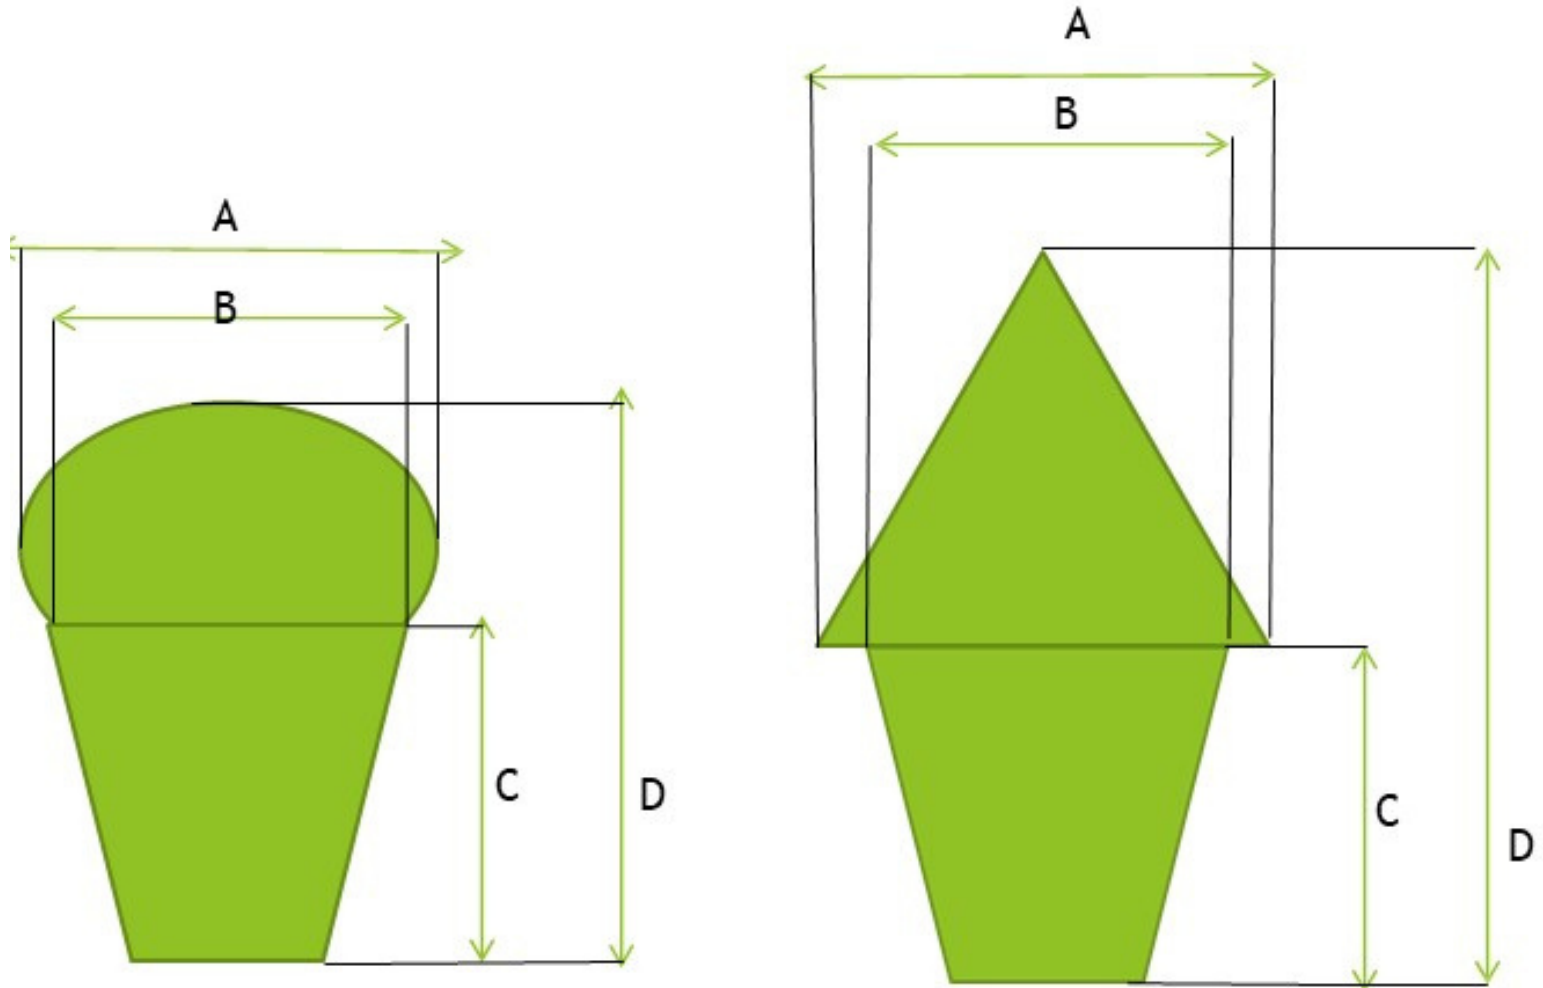

SCHÉMA TECHNIQUE SÉCATEUR EK 2000 AL

A	B	C	D
350 mm	300 mm	mm	700 mm