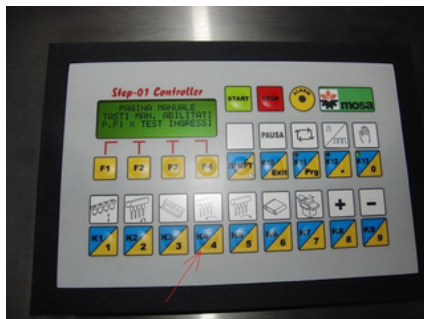

SEMOIR MOSA TO 55 S - MOSA GREEN

Description

Le semoir TO55S dépose des graines directement sur l'alvéole sans passer par des tubes intermédiaires, ce qui a pour but d'éviter l'effet rebond de la graine et que celle-ci ne reste collée sur les tubes.

Équipé d'un système d'avancement automatisé réglable (changement de type de plaques facile). Le système automatisé permet aussi les répétitions de semis, le réglage de l'aspiration (profondeur des mouvements).

Il ne nécessite pas de compresseur (utilise sa propre pompe à vide), ce qui évite la condensation de l'air et l'entretien d'un compresseur.

Caractéristiques techniques

- **Jeux d'aiguilles:** 8 jeux d'aiguilles de semis de 20 pièces = 160 aiguilles de semis.
- **Rendement:** 30 rangs/minute.
- **Branchement:** 220 V.
- **Réglage de vitesse:** Sur différents mouvements.
- **Produits associés :**
 - Remplisseuse.
 - Distributeur de vermiculite et arrosage.

Caractéristiques principales

- Semoir pas à pas.
- Préhension des graines par aiguilles calibrées.
- Répétition de semis.
- Pose de la graine sur l'alvéoles.
- Ne nécessite pas de compresseur d'air.