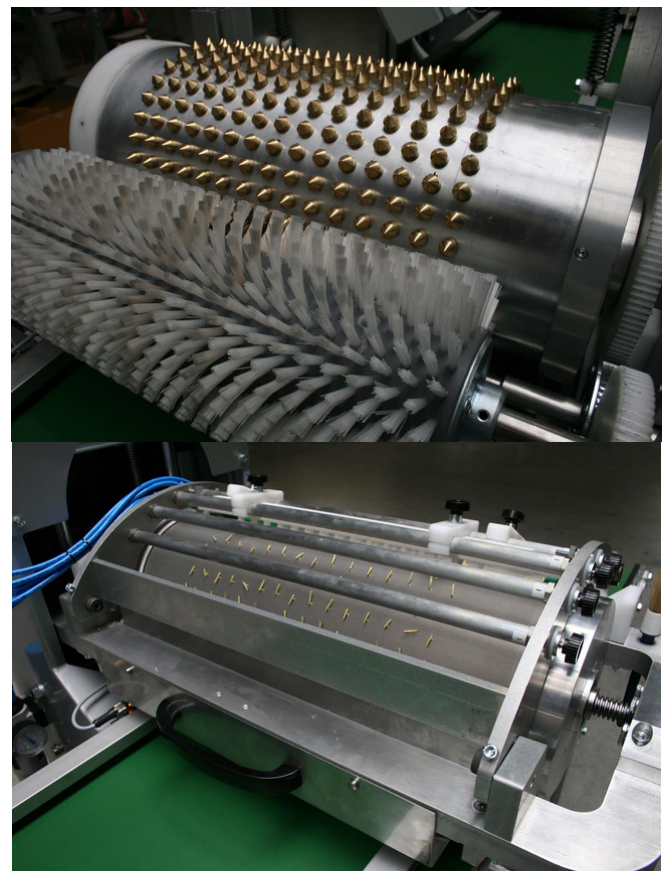

SEMOIRE A ROULEAU SSL - VISCON

Description

Le semoir Roulette SSL permet de semer tous les types de graines dans tous les types de plaques de culture avec une grande précision. Grâce à son ordinateur intégré, il est possible de changer de programme d'ensemencement en un seul clic. Ce semoir est adapté aux professionnels horticoles disposant d'une production abondante et variée.

Caractéristiques principales

- Semoir à rouleau.
- Capacité de production de 800 à 1000 plaques par heure.
- Enregistrement de programmes pour la taille des graines et des plaques.
- Entièrement automatique.

Caractéristiques techniques

- **Semoir à rouleau:** programmable avec plusieurs rangées de buses (buses de 0,1 mm à 0,8 mm)
- **Convient pour le semis de tous types de graines** (un rouleau peut être fourni pour le semis de graines spécifiques comme les graines d'œillet d'inde).
- **Taille maximum des plaques de culture:** 600*400 mm
- **Nombre de programmes:** Illimité grâce à la clé USB.
- Pour des capacités de production supérieures, nous conseillons le semoir type Semoir à rouleau LSL.