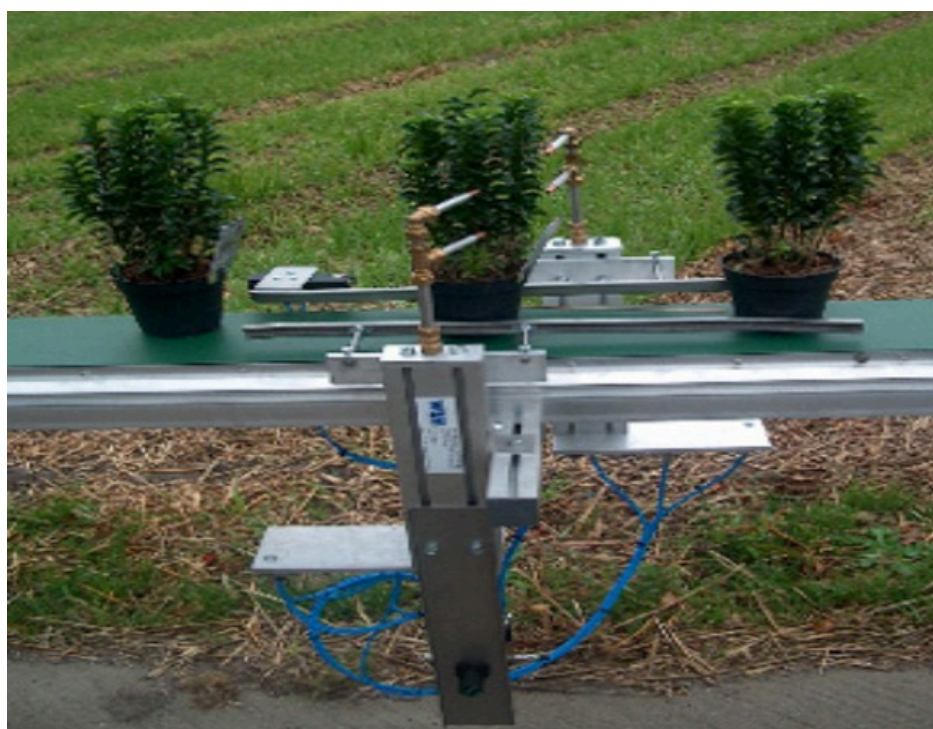

### Description

Ce souffleur directement installable auprès de votre tapis convoyeur permet de rapidement et efficacement retirer les substrat présent sur les pots et sur les plantes.

### Caractéristiques techniques

- **Nombre de jets:** 6.
- **Peut être installé:** n'importe où sur le convoyeur et permet de supprimer une tâche répétitive et de réduire le coût de la main d'œuvre.

### Caractéristiques principales

- Moyen efficace et rentable pour nettoyer vos plantes.
- Ajustable à la hauteur de vos pots.
- Détecteur de pots pour réduire la consommation d'air.
- Moyen simple pour enlever les déchets organiques