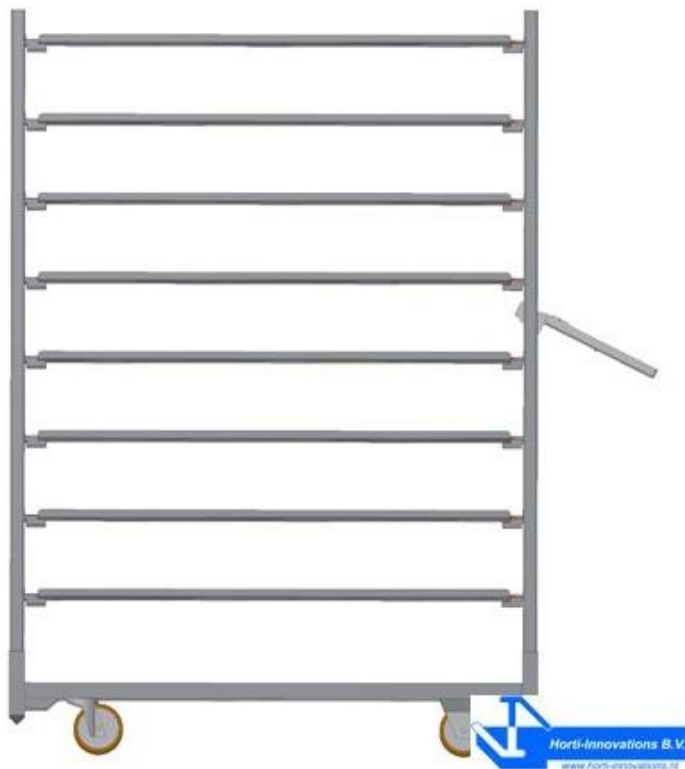

TABLEAU D'ECRITURE - HORTI-INNOVATION

Position 70/110 °

Position 90 °