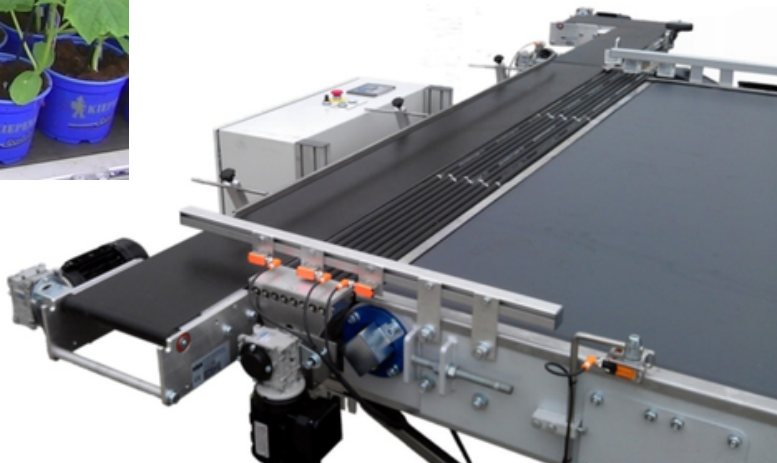

TAPIS DE REPRISE

Description

Ce tapis de reprise Willburg est la solution idéale pour les travaux sur vos plantes comme la taille, le tri, le nettoyage etc.

Il convient à la plupart des tapis convoyeurs, et des pots ronds ainsi que carrés peuvent être utilisés. Lors de la collecte des plantes pour l'envoi ou le conditionnement, elles sont placées sur le tapis de reprise à l'aide d'une fourche pour être transportées vers des tapis convoyeurs plus fins

Caractéristiques techniques

Type de pots: 9 à 32 cm Ø.

Rendement: 3 500 pots/h.

Dimensions de transport: 1.90 x 6.00 x 0.90 m.

Poids: 600 Kg.

Mode de fonctionnement:

- Les plantes sont déposées avec le chariot élévateur sur le tapis large
- Les plantes sont remises en ligne
- La série de rouleaux mécanisés en bout de tapis permettent d'utiliser le système sur des pots, barquettes, jardinières, coupes, etc...