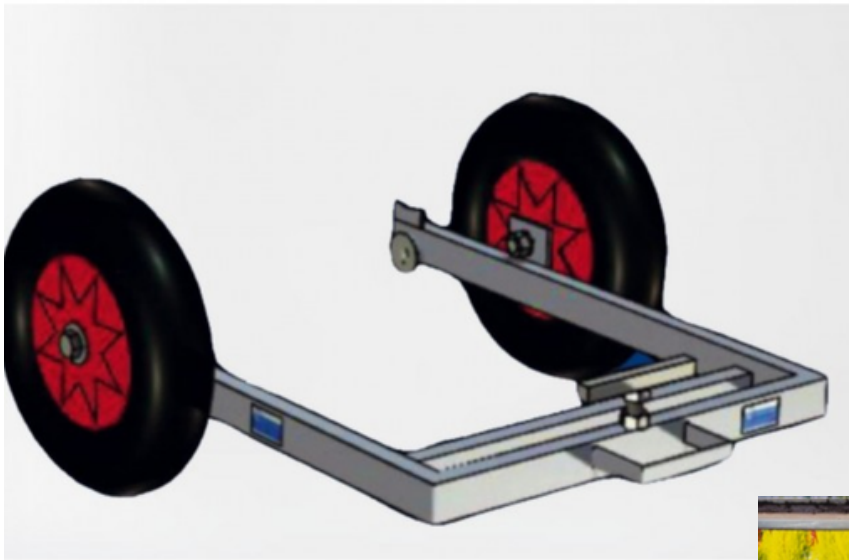

WIPPONCAR - HORTI INNOVATIONS

Description :

D'une manière étonnamment simple, un roll standard peut être levé et rendu mobile sur toute une pépinière. Le roll peut maintenant être directement déplacé partout où vous en avez besoin. Le Wipponcar est proposé avec différentes tailles de roues pour différents types de surface.

De cette façon, vous pouvez facilement transporter un chariot Danois sur un terrain non pavé ou entre les barrières de mauvaises herbes.

Minimum de commande de 1000 € sur les produits Horti innovation

ECC52 en option.